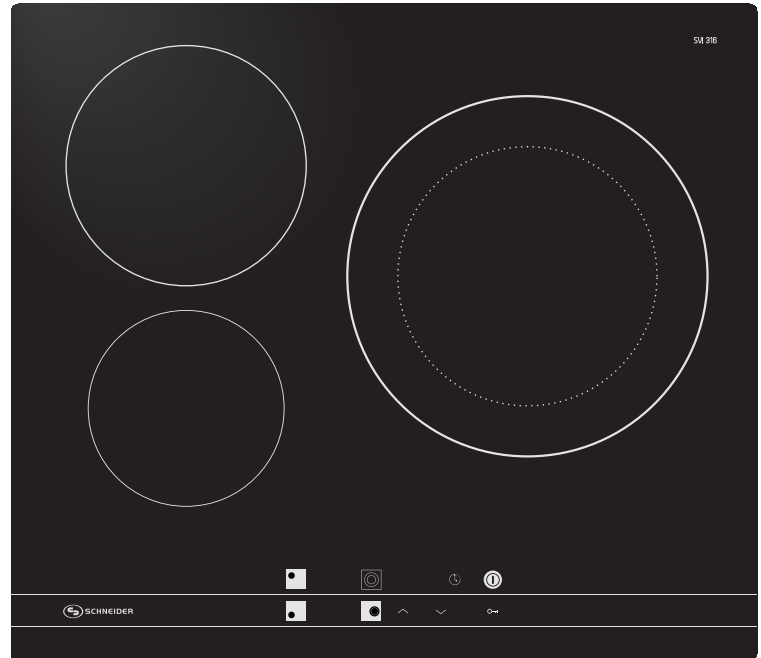

SVI 316C

Vitrocerámica independiente
3 Zonas High Light (6200W):

- 1 doble x 19-27cm (2000-3000W)
- 1 x 18cm (2000W)
- 1 x 14,5cm (1200W)

Temporizador hasta 99 minutos
Controles táctiles
Acabado en canto pulido
Indicador de calor residual
Bloqueo de seguridad

EAN: 8436027046073

An x F x Al: 590 x 520 x 56 mm

Color: Negro

DIAGRAMA DE INSTALACIÓN: